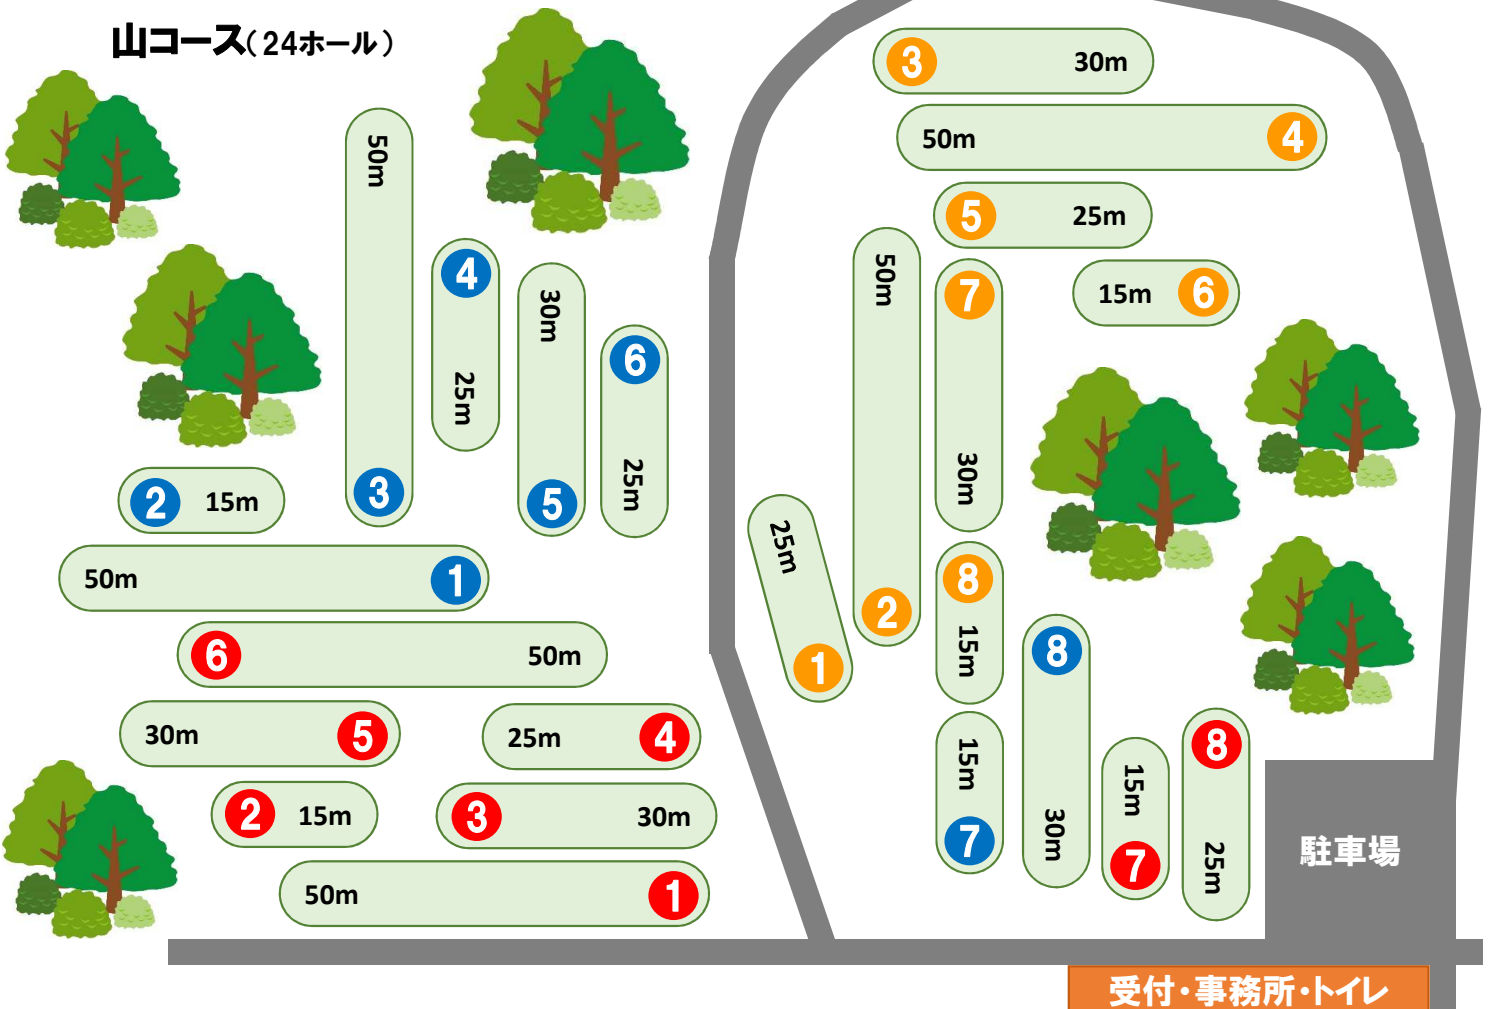

海コース(24ホール)

清水植物園グラウンド・ゴルフ場

山コース(24ホール)

受付・事務所・トイレ